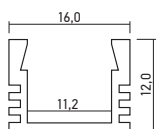

Код для заказа	Штрих-код	Артикул	Макс. ширина светодиодной ленты, мм	Сечение профиля, мм	Длина, м	Вес, кг	Упак., шт.
1009609	4690601009609	Профиль PAL 1506 накладной	11	15x6	2	0,09	1/200

Код для заказа	Штрих-код	Артикул	Макс. ширина светодиодной ленты, мм	Сечение профиля, мм	Длина, м	Вес, кг	Упак., шт.
1009647	4690601009647	Профиль PAL 1612 накладной	11	16x12	2	0,09	1/100