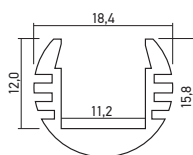

Код для заказа	Штрих-код	Артикул	Макс. ширина светодиодной ленты, мм	Сечение профиля, мм	Длина, м	Вес, кг	Упак., шт.
1009609	4690601009609	Профиль PAL 1506 накладной	11	15x6	2	0,09	1/200

Код для заказа	Штрих-код	Артикул	Макс. ширина светодиодной ленты, мм	Сечение профиля, мм	Длина, м	Вес, кг	Упак., шт.
1009647	4690601009647	Профиль PAL 1612 накладной	11	16x12	2	0,09	1/100

Код для заказа	Штрих-код	Артикул	Макс. ширина светодиодной ленты, мм	Сечение профиля, мм	Длина, м	Вес, кг	Упак., шт.
1009630	4690601009630	Профиль PAL 1818 круглый	11	18x16	2	0,09	1/70

Код для заказа	Штрих-код	Артикул	Макс. ширина светодиодной ленты, мм	Сечение профиля, мм	Длина, м	Вес, кг	Упак., шт.
1009623	4690601009623	Профиль PAL 1919 угловой	11	19x19	2	0,09	1/60

Код для заказа	Штрих-код	Артикул	Макс. ширина светодиодной ленты, мм	Сечение профиля, мм	Длина, м	Вес, кг	Упак., шт.
1009616	4690601009616	Профиль PAL 2206 врезной	11	22x6	2	0,09	1/150

Код для заказа	Штрих-код	Артикул	Макс. ширина светодиодной ленты, мм	Сечение профиля, мм	Длина, м	Вес, кг	Упак., шт.
1037763	4690601037763	Профиль PAL 2406 накладной	21	24x6	2	0,09	1/100