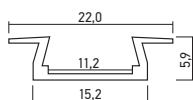

Код для заказа	Штрих-код	Артикул	Макс. ширина светодиодной ленты, мм	Сечение профиля, мм	Длина, м	Вес, кг	Упак., шт.
1009609	4690601009609	Профиль PAL 1506 накладной	11	15x6	2	0,09	1/200

Код для заказа	Штрих-код	Артикул	Макс. ширина светодиодной ленты, мм	Сечение профиля, мм	Длина, м	Вес, кг	Упак., шт.
1009647	4690601009647	Профиль PAL 1612 накладной	11	16x12	2	0,09	1/100