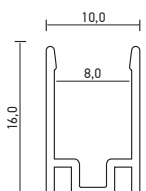

Код для заказа	Штрих-код	Артикул	Макс. ширина светодиодной ленты, мм	Сечение профиля, мм	Длина, м	Вес, кг	Упак., шт.
1009609	4690601009609	Профиль PAL 1506 накладной	11	15x6	2	0,09	1/200

Код для заказа	Штрих-код	Артикул	Макс. ширина светодиодной ленты, мм	Сечение профиля, мм	Длина, м	Вес, кг	Упак., шт.
1009647	4690601009647	Профиль PAL 1612 накладной	11	16x12	2	0,09	1/100

Код для заказа	Штрих-код	Артикул	Макс. ширина светодиодной ленты, мм	Сечение профиля, мм	Длина, м	Вес, кг	Упак., шт.
1009616	4690601009616	Профиль PAL 2206 врезной	11	22x6	2	0,09	1/150

Код для заказа	Штрих-код	Артикул	Макс. ширина светодиодной ленты, мм	Сечение профиля, мм	Длина, м	Вес, кг	Упак., шт.
1037763	4690601037763	Профиль PAL 2406 накладной	21	24x6	2	0,09	1/100