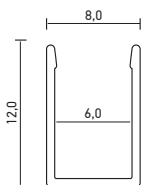

Код для заказа	Штрих-код	Артикул	Макс. ширина светодиодной ленты, мм	Сечение профиля, мм	Длина, м	Вес, кг	Упак., шт.
1009609	4690601009609	Профиль PAL 1506 накладной	11	15x6	2	0,09	1/200

Код для заказа	Штрих-код	Артикул	Макс. ширина светодиодной ленты, мм	Сечение профиля, мм	Длина, м	Вес, кг	Упак., шт.
1009647	4690601009647	Профиль PAL 1612 накладной	11	16x12	2	0,09	1/100