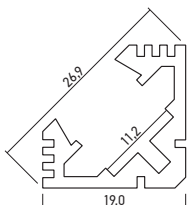

Код для заказа	Штрих-код	Артикул	Макс. ширина светодиодной ленты, мм	Сечение профиля, мм	Длина, м	Вес, кг	Упак., шт.
1009609	4690601009609	Профиль PAL 1506 накладной	11	15x6	2	0,09	1/200

Код для заказа	Штрих-код	Артикул	Макс. ширина светодиодной ленты, мм	Сечение профиля, мм	Длина, м	Вес, кг	Упак., шт.
1009647	4690601009647	Профиль PAL 1612 накладной	11	16x12	2	0,09	1/100

Код для заказа	Штрих-код	Артикул	Макс. ширина светодиодной ленты, мм	Сечение профиля, мм	Длина, м	Вес, кг	Упак., шт.
1009630	4690601009630	Профиль PAL 1818 круглый	11	18x16	2	0,09	1/70

Код для заказа	Штрих-код	Артикул	Макс. ширина светодиодной ленты, мм	Сечение профиля, мм	Длина, м	Вес, кг	Упак., шт.
1009623	4690601009623	Профиль PAL 1919 угловой	11	19x19	2	0,09	1/60

Код для заказа	Штрих-код	Артикул	Макс. ширина светодиодной ленты, мм	Сечение профиля, мм	Длина, м	Вес, кг	Упак., шт.
1009616	4690601009616	Профиль PAL 2206 врезной	11	22x6	2	0,09	1/150

Код для заказа	Штрих-код	Артикул	Макс. ширина светодиодной ленты, мм	Сечение профиля, мм	Длина, м	Вес, кг	Упак., шт.
1037763	4690601037763	Профиль PAL 2406 накладной	21	24x6	2	0,09	1/100