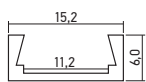

Код для заказа	Штрих-код	Артикул	Макс. ширина светодиодной ленты, мм	Сечение профиля, мм	Длина, м	Вес, кг	Упак., шт.
1009609	4690601009609	Профиль PAL 1506 накладной	11	15x6	2	0,09	1/200

Код для заказа	Штрих-код	Артикул	Макс. ширина светодиодной ленты, мм	Сечение профиля, мм	Длина, м	Вес, кг	Упак., шт.
1009647	4690601009647	Профиль PAL 1612 накладной	11	16x12	2	0,09	1/100